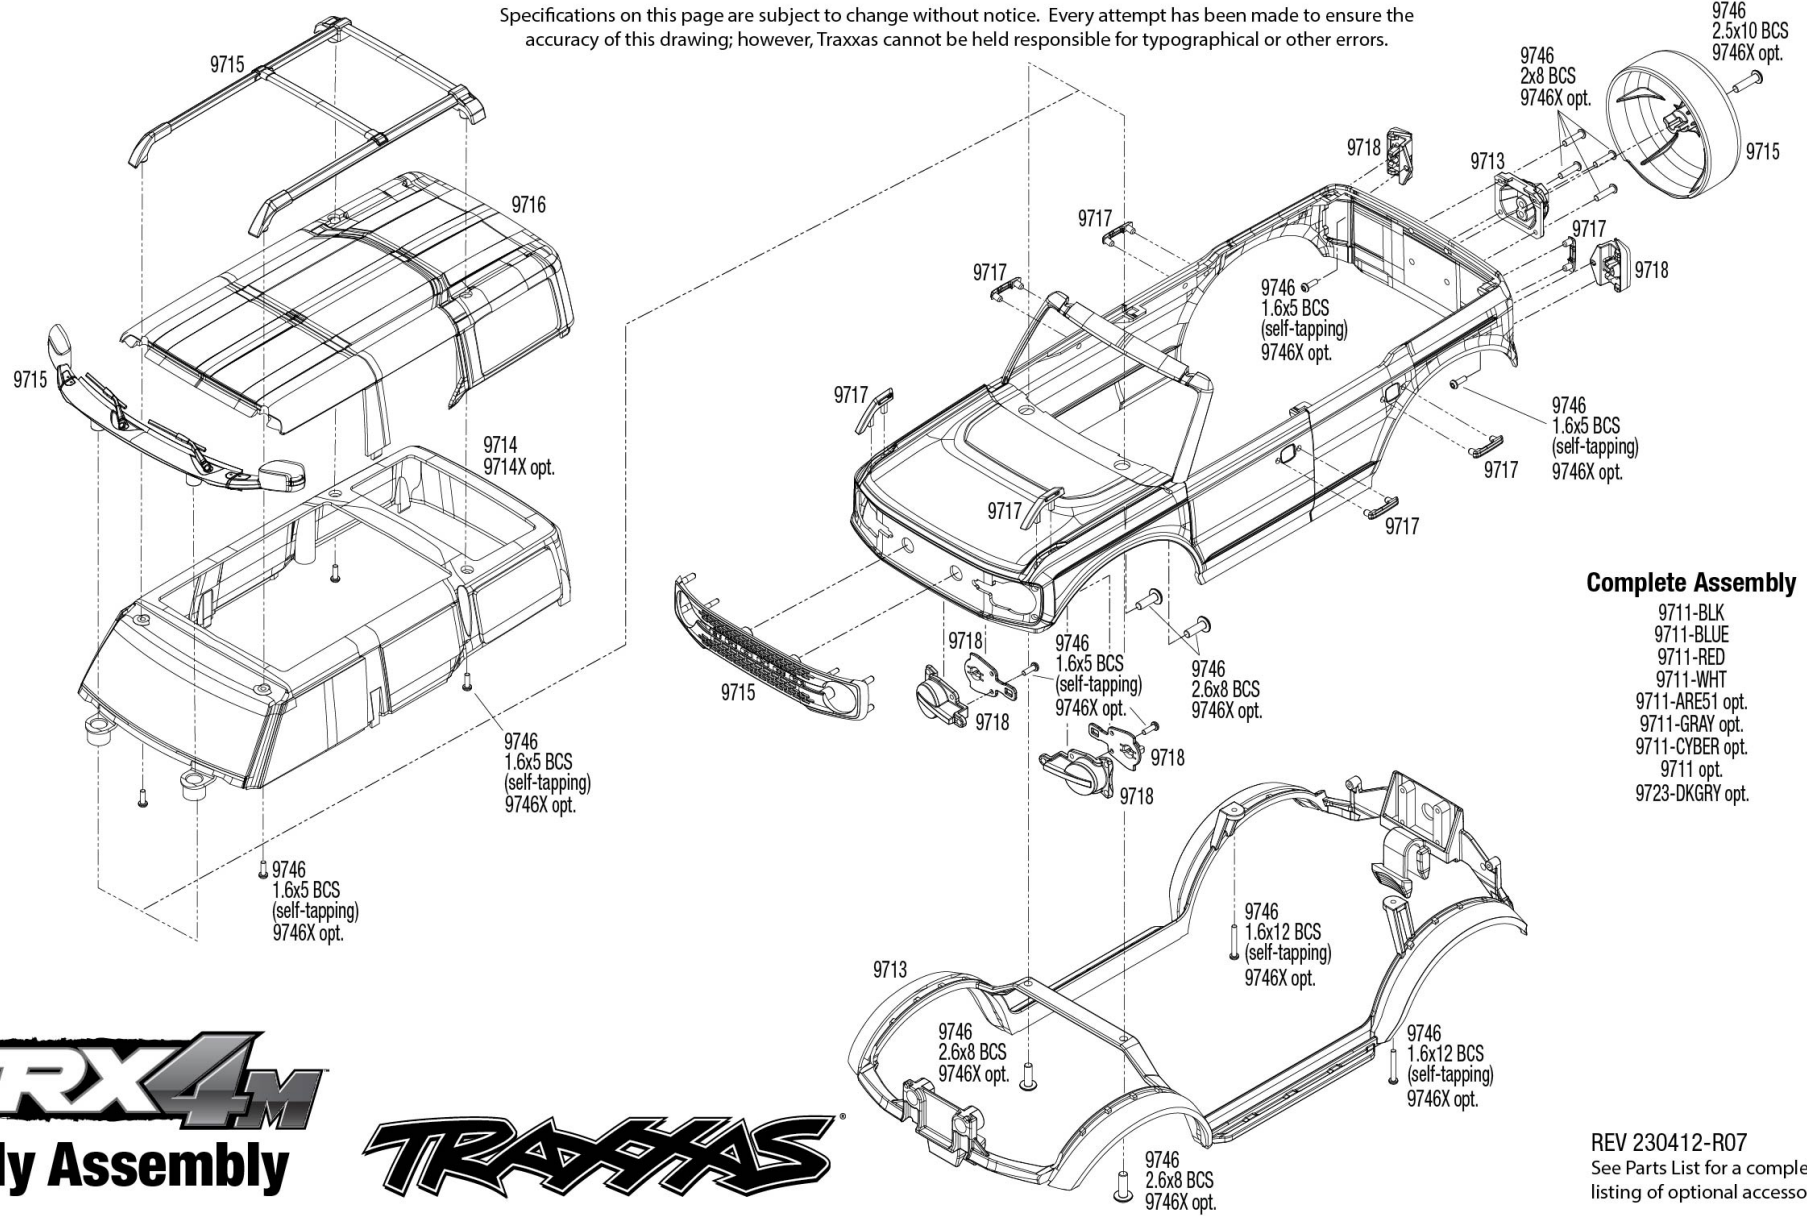

Complete Assembly

- 9711-BLK
- 9711-BLUE
- 9711-RED
- 9711-WHT
- 9711-ARE51 opt.
- 9711-GRAY opt.
- 9711-CYBER opt.
- 9711 opt.
- 9723-DKGRY opt.

TRX4M
Body Assembly

TRAXXAS

REV 230412-R07
See Parts List for a complete listing of optional accessories.

TRX4M

Rear Assembly