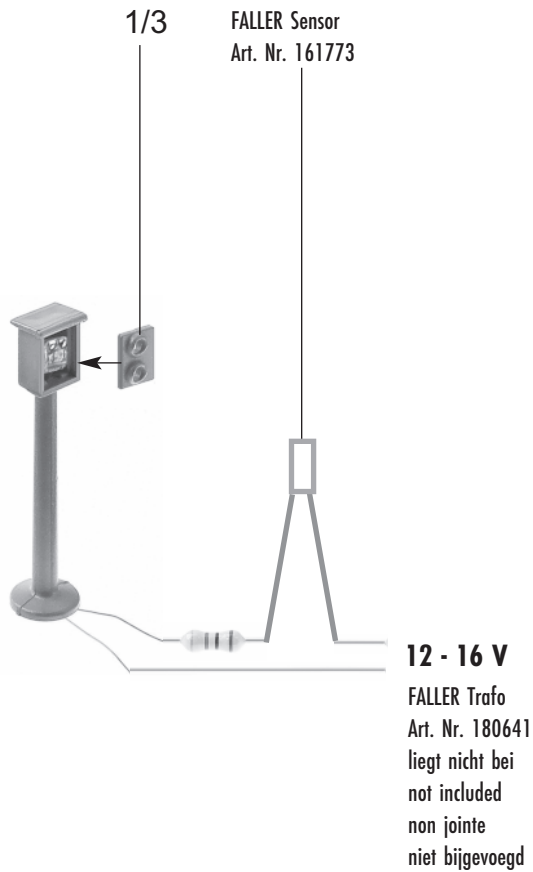

161666 **Radarfalle H0**
Radar speed check
Contrôle-radar
Radarcontrole

161666 **Radarfalle N**
Radar speed check
Contrôle-radar
Radarcontrole

Sa. Nr. 161 666 1

VARIANTE H0

VARIANTE N

Art -Nr. 161666

FALLER Sensor
Art. Nr. 161773

Fahdraht
Contact wire
Conduite
Rijdraad

Fahdraht
Contact wire
Conduite
Rijdraad