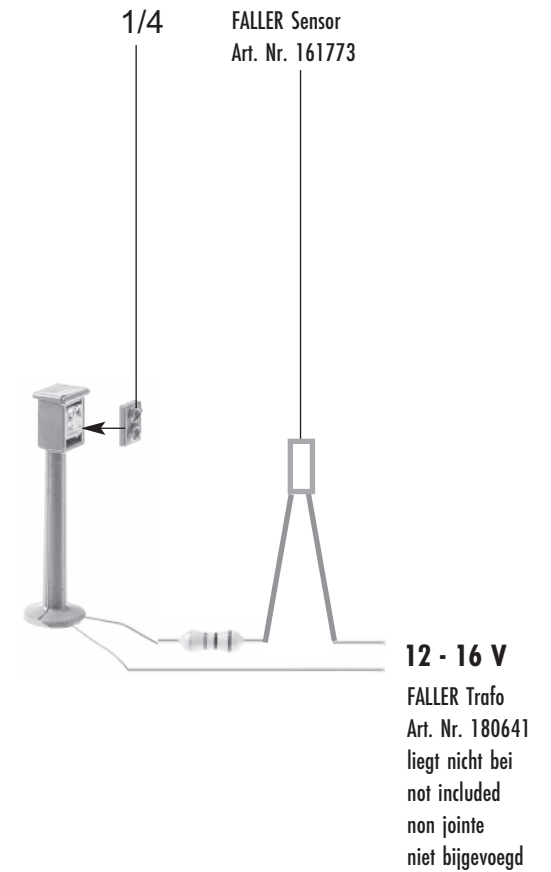

161666 **Radarfalle H0**
Radar speed check
Contrôle-radar
Radarcontrole

161666 **Radarfalle N**
Radar speed check
Contrôle-radar
Radarcontrole

Sa. Nr. 161 666 1

VARIANTE H0

VARIANTE N

Art -Nr. 161666

FALLER Sensor
Art. Nr. 161773

Fahdraht
Contact wire
Conduite
Rijdraad

Fahdraht
Contact wire
Conduite
Rijdraad