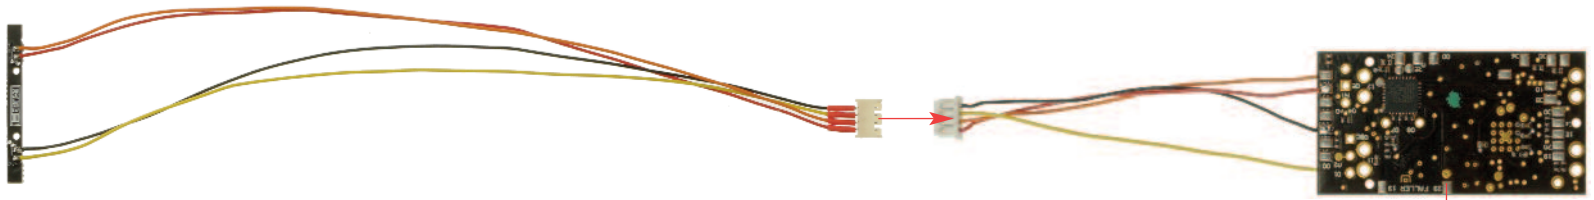

Art. Nr. 163701:
Umrüstkit Analog-Digital, liegt nicht bei
Analog-Digital Conversion Kit, not included
Kit de transformation analogue-numérique, non jointe
Ombouwset analoog-digitaal, niet bijgevoegd