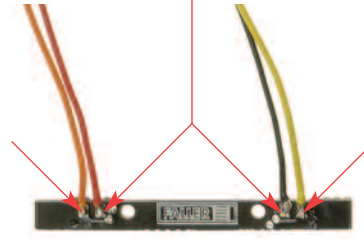

Inhalt	Tüte	Contents	bag
Contenu	sachet	Inhoud	zakje