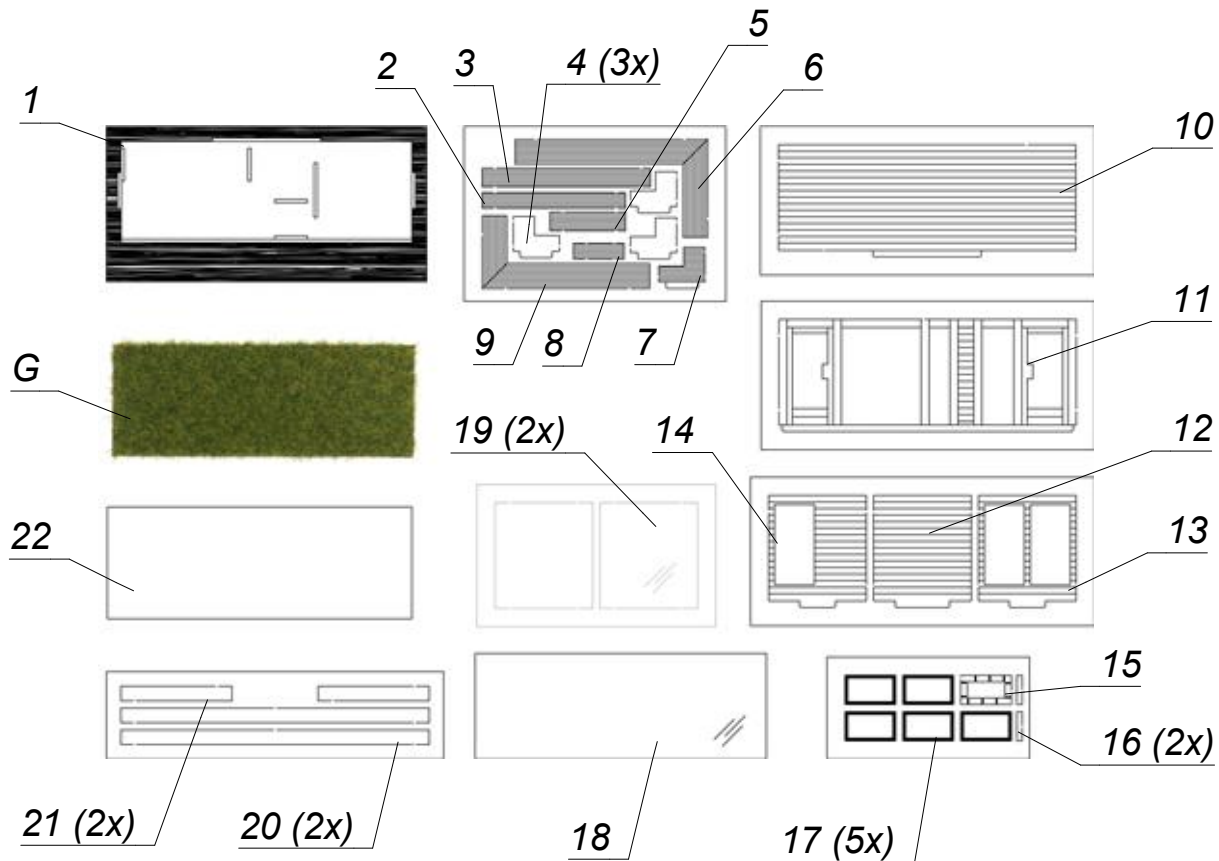

Layout für DIN A3 (Faltmarkierung)

HO

14397 Sauna mit Einblick

Sauna with View
Sauna avec vue
Sauna con vistas
Sauna met inkijk