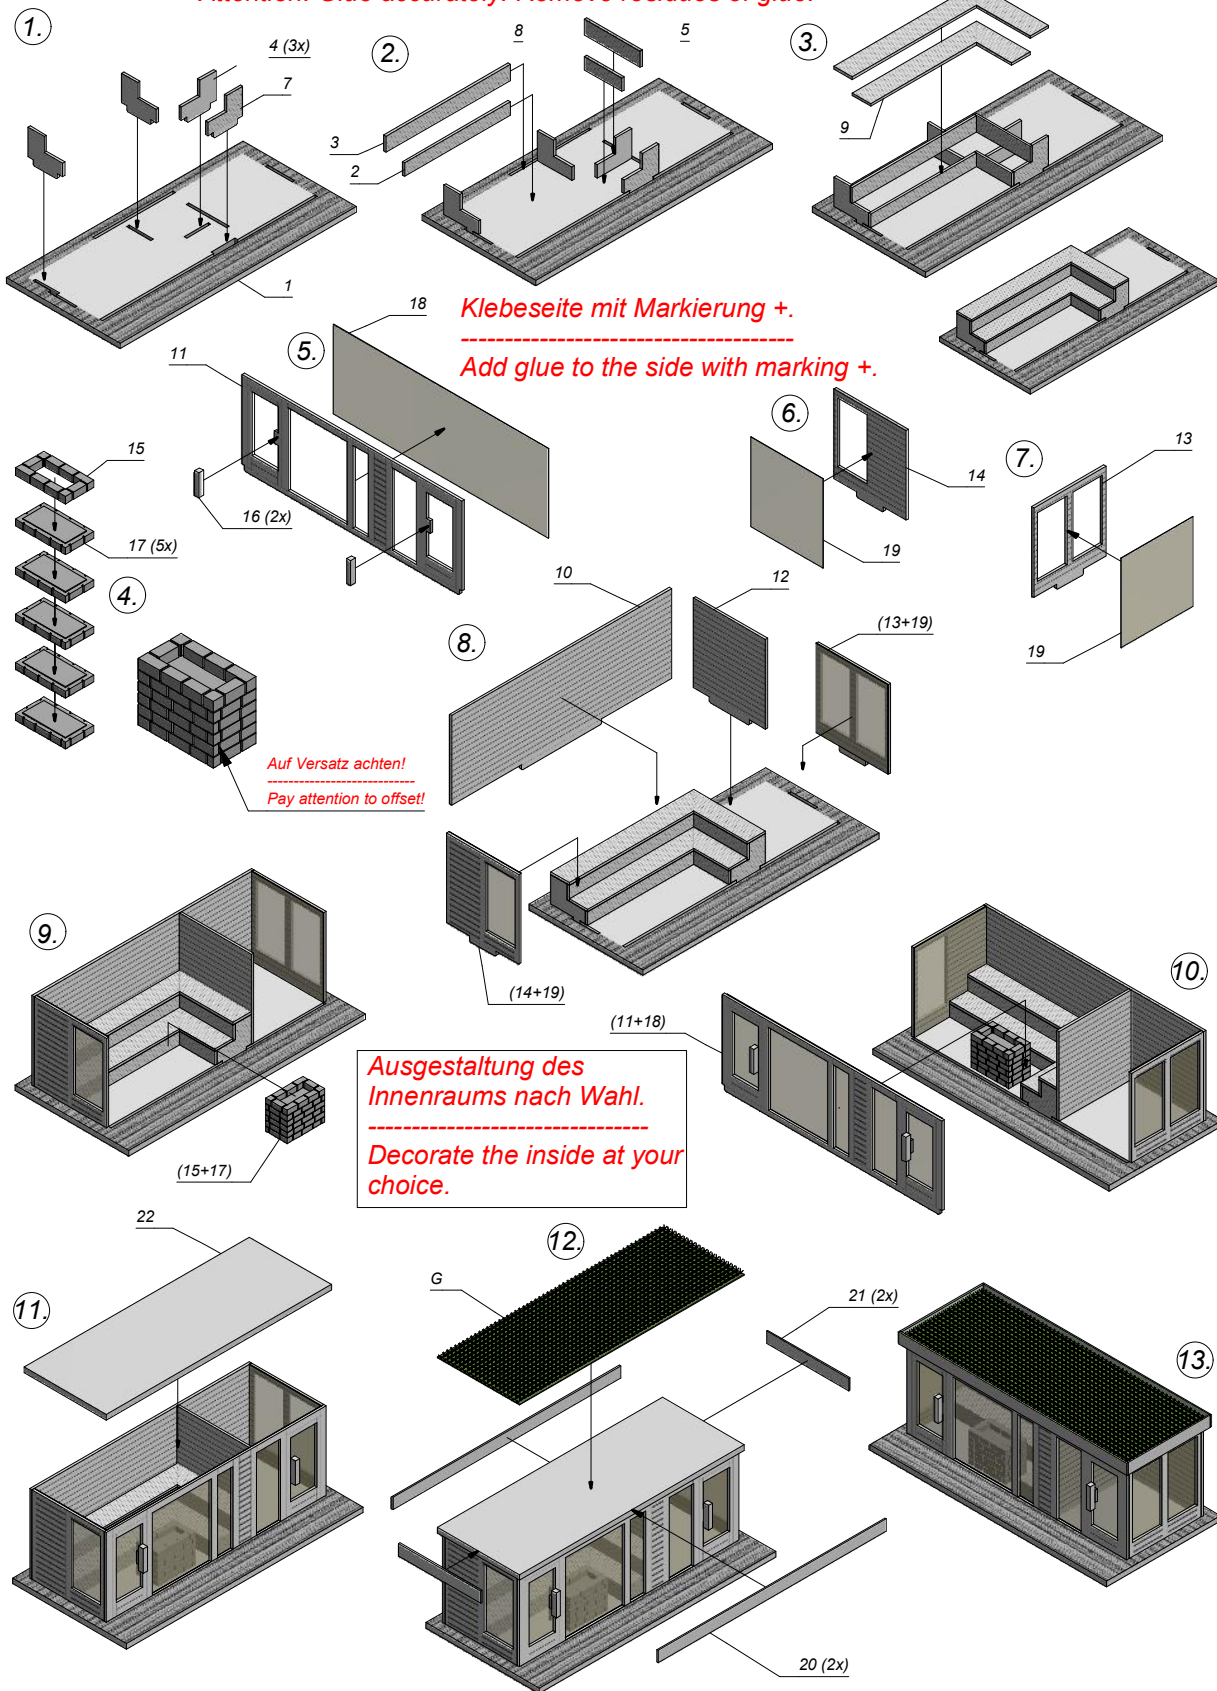

Achtung! Sauber verkleben! Kleberückstände entfernen!
Attention! Glue accurately! Remove residues of glue.