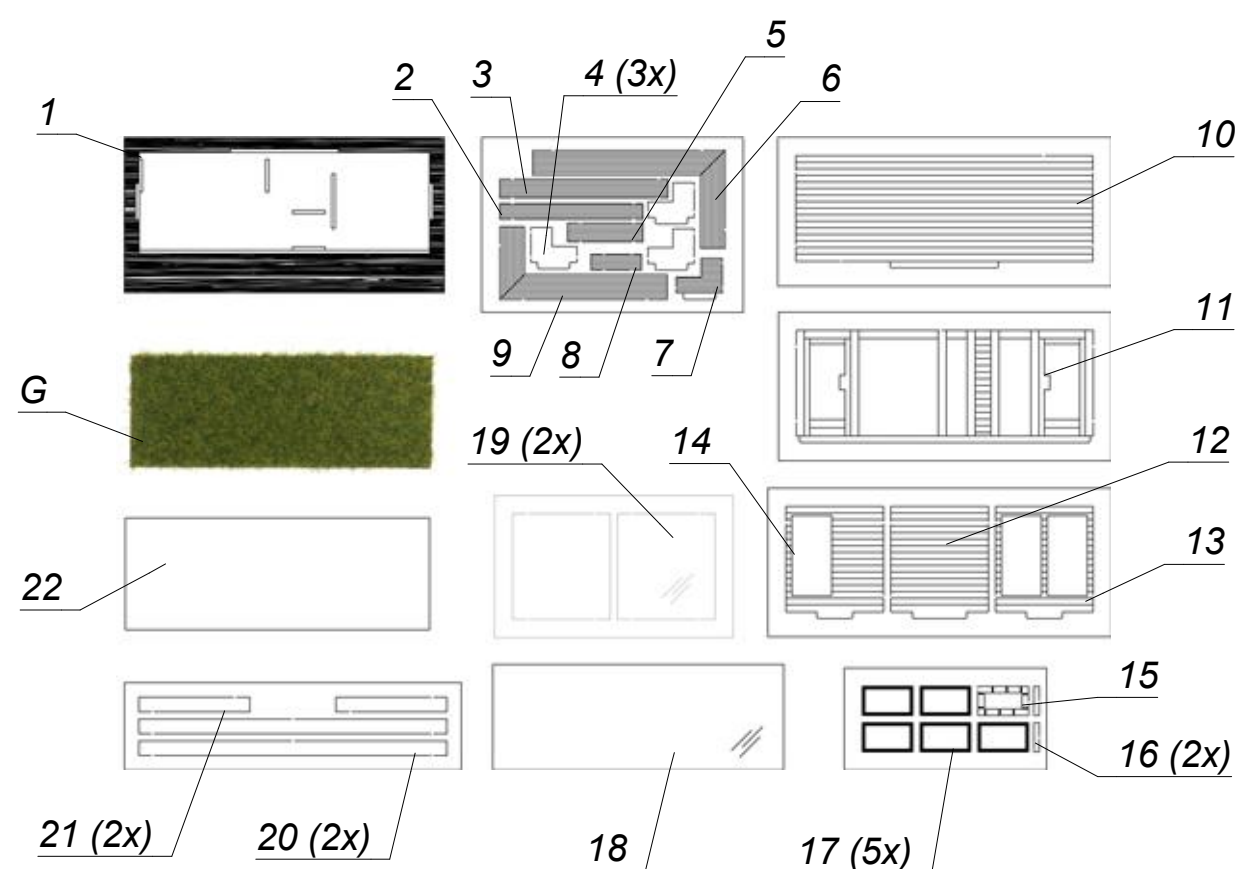

14397 Sauna mit Einblick

Sauna with View
Sauna avec vue
Sauna con vistas
Sauna met inkijk